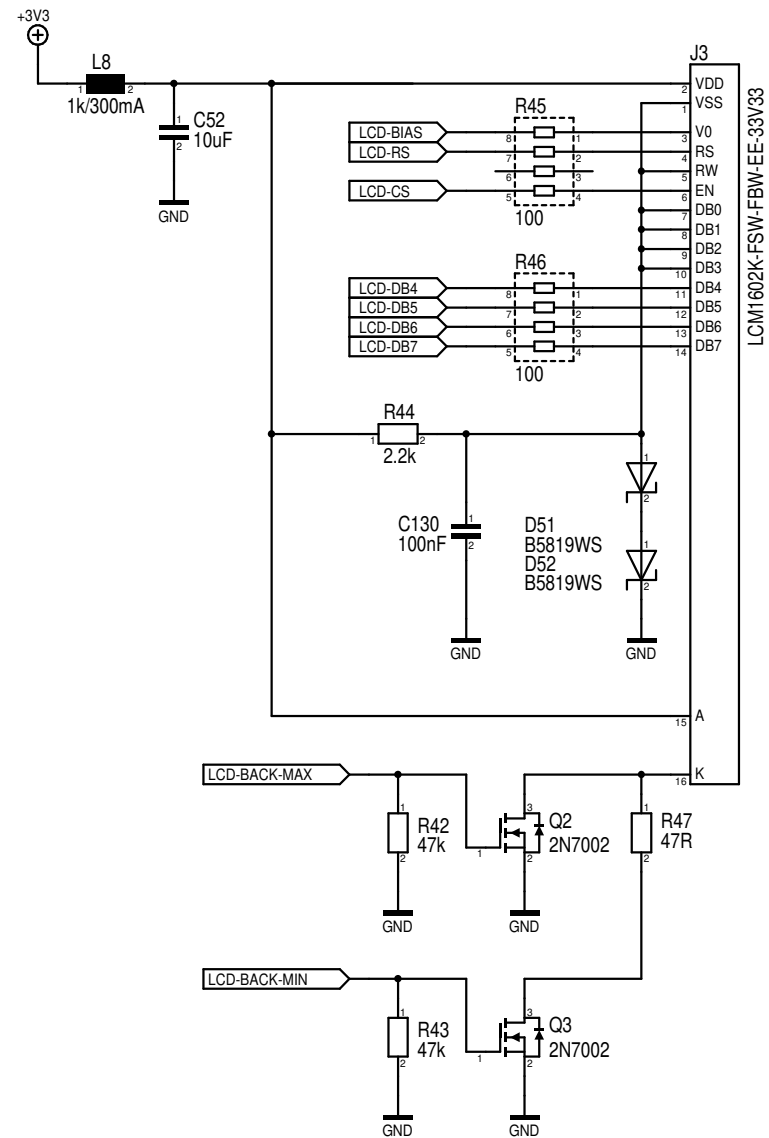

Maßstab	101,39%	Firma Fred's Lab	Zeichner Fred	Blatt 7 / 12
Änderung	2025.03.28 14:44	Titel picova.main.v6.8.17.03.25.panel		UI-LCD
Ausgabe	2025.03.28 14:55	Projekt Manatee - Real Digital		
Datei	picova.main.v6.8.17.03.25.panel.T300