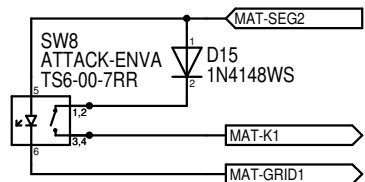

Maßstab	101,39%	Firma Fred's Lab	Zeichner Fred	Blatt 4 / 12
Änderung	2025.03.28 14:44	Titel picova.main.v6.8.17.03.25.panel UI-SWITCHES		
Ausgabe	2025.03.28 14:55			
Datei	picova.main.v6.8.17.03.25.panel.T300Projekt Manatee - Real Digital