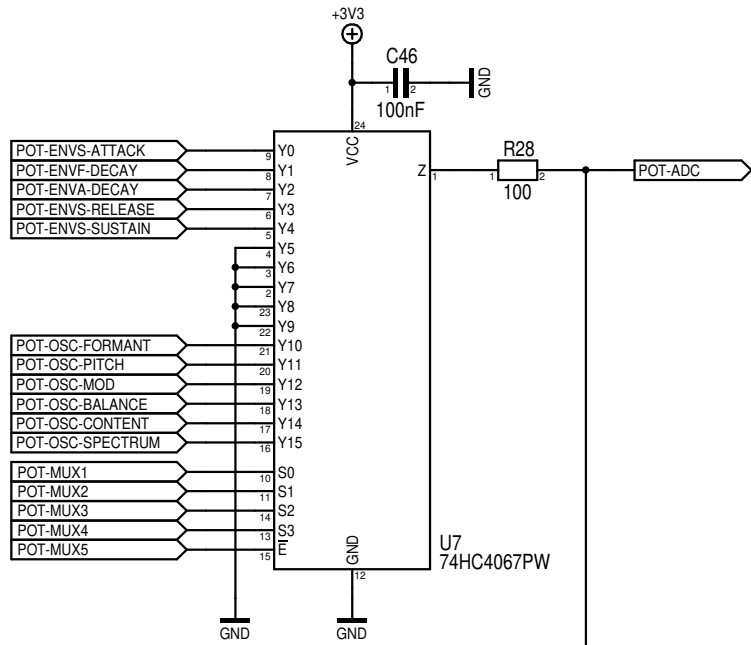

Maßstab	101,39%	Firma Fred's Lab	Zeichner Fred	Blatt 6 / 12
Änderung	2025.03.28 14:44	Titel picova.main.v6.8.17.03.25.panel		UI-MANAGER
Ausgabe	2025.03.28 14:55	Projekt Manatee - Real Digital		
Datei	picova.main.v6.8.17.03.25.panel.T300