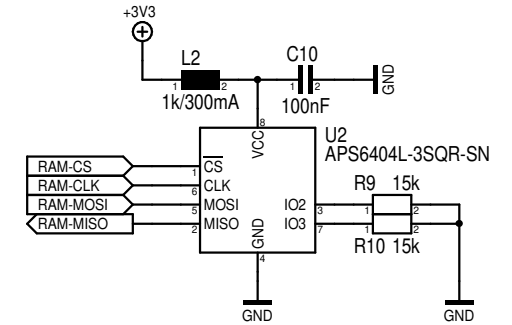

Maßstab	100,00%	Firma Fred's Lab	Zeichner Fred	Blatt 11 / 12
Änderung	2025.03.28 14:55	Titel picova.dsp.v1.3.29.11.24		DSP
Ausgabe	2025.03.28 14:56	Projekt Manatee - Real Digital		
Datei	picova.dsp.v1.3.29.11.24.T3001