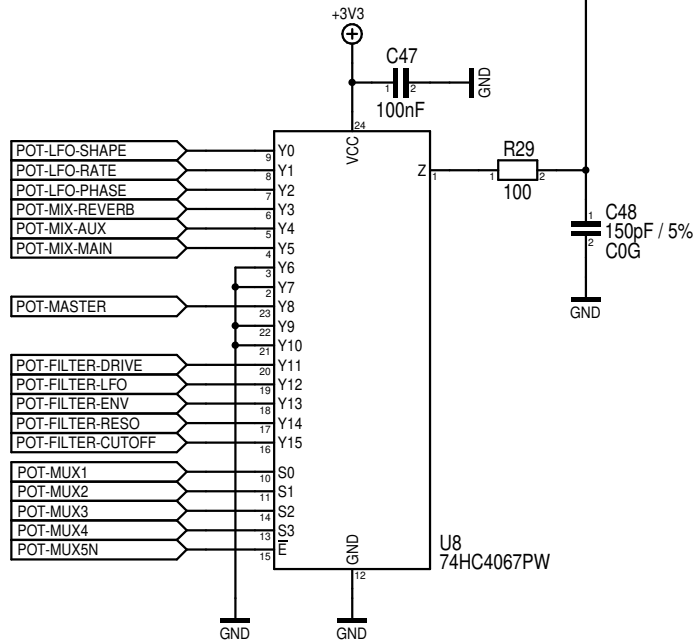

Maßstab	101,39%	Firma Fred's Lab	Zeichner Fred	Blatt 6 / 12
Änderung	2025.03.28 14:44	Titel picova.main.v6.8.17.03.25.panel		UI-MANAGER
Ausgabe	2025.03.28 14:55	Projekt Manatee - Real Digital		
Datei	picova.main.v6.8.17.03.25.panel.T300