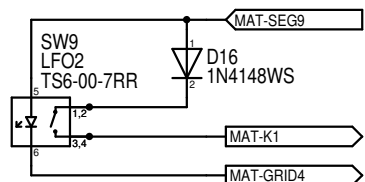

Maßstab	101,39%	Firma Fred's Lab	Zeichner Fred	Blatt 4 / 12
Änderung	2025.03.28 14:44	Titel picova.main.v6.8.17.03.25.panel UI-SWITCHES		
Ausgabe	2025.03.28 14:55			
Datei	picova.main.v6.8.17.03.25.panel.T300Projekt Manatee - Real Digital