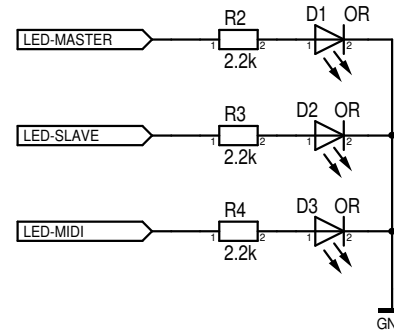

Maßstab	100,00%	Firma Fred's Lab	Zeichner Fred	Blatt 11 / 12
Änderung	2025.03.28 14:55	Titel picova.dsp.v1.3.29.11.24		DSP
Ausgabe	2025.03.28 14:56	Projekt Manatee - Real Digital		
Datei	picova.dsp.v1.3.29.11.24.T3001