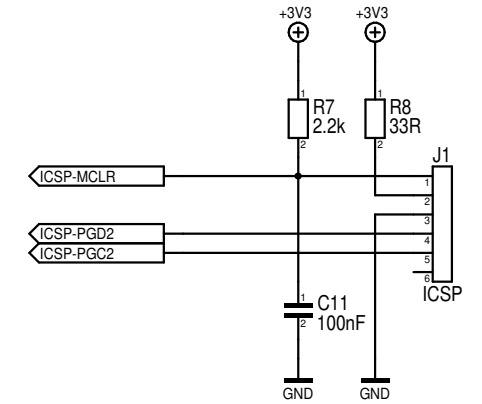

Maßstab	100,00%	Firma Fred's Lab	Zeichner Fred	Blatt 11 / 12
Änderung	2025.03.28 14:55	Titel picova.dsp.v1.3.29.11.24		DSP
Ausgabe	2025.03.28 14:56	Projekt Manatee - Real Digital		
Datei	picova.dsp.v1.3.29.11.24.T3001