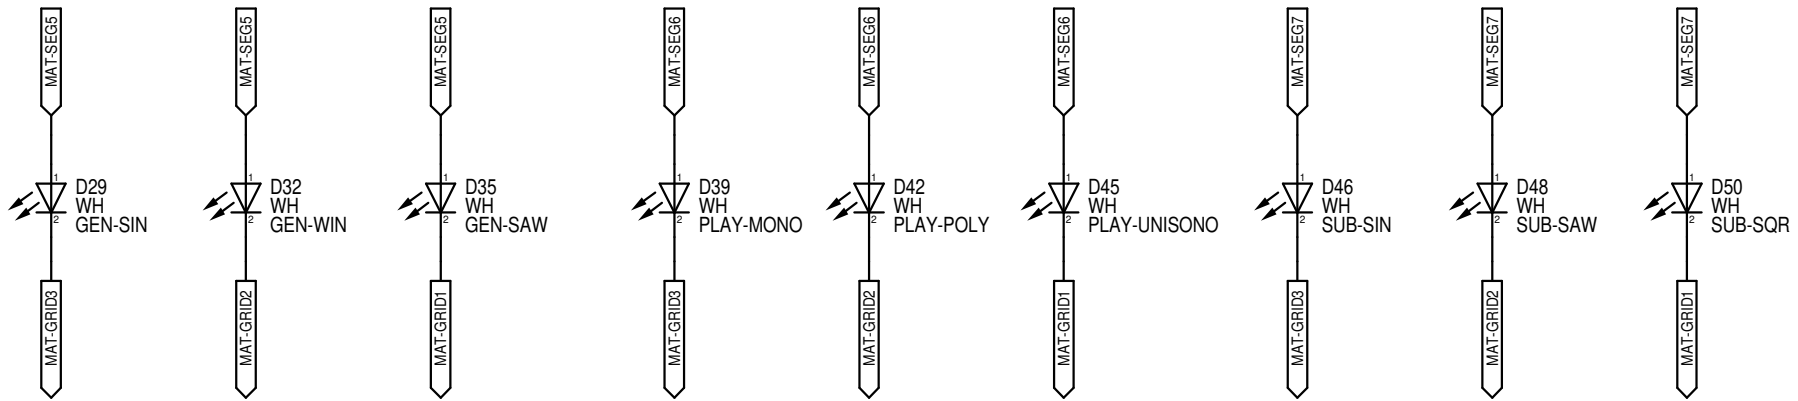

Maßstab	101,39%	Firma Fred's Lab	Zeichner Fred	Blatt 5 / 12
Änderung	2025.03.28 14:44	Titel picova.main.v6.8.17.03.25.panel UI-LEDS		
Ausgabe	2025.03.28 14:55			
Datei	picova.main.v6.8.17.03.25.panel.T3000Projekt Manatee - Real Digital