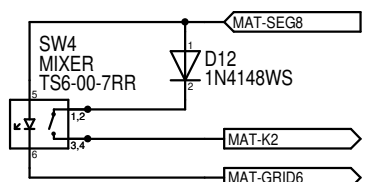

Maßstab	101,39%	Firma Fred's Lab	Zeichner Fred	Blatt 4 / 12
Änderung	2025.03.28 14:44	Titel picova.main.v6.8.17.03.25.panel UI-SWITCHES		
Ausgabe	2025.03.28 14:55			
Datei	picova.main.v6.8.17.03.25.panel.T300Projekt Manatee - Real Digital