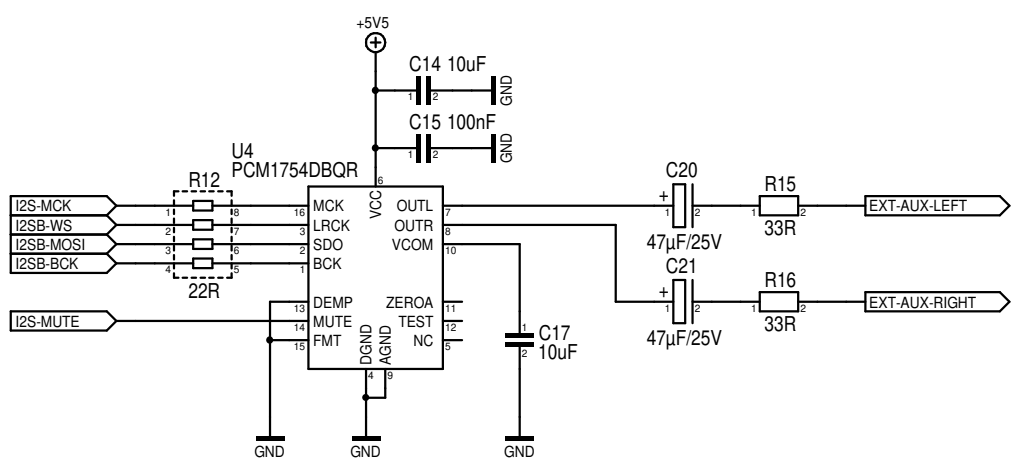

Maßstab	100,00%	Firma Fred's Lab	Zeichner Fred	Blatt 12 / 12
Änderung	2025.03.28 14:55	Titel picova.dsp.v1.3.29.11.24 DACs		Projekt Manatee - Real Digital
Ausgabe	2025.03.28 14:56			
Datei	picova.dsp.v1.3.29.11.24.T3001