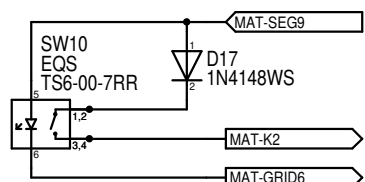

Maßstab	101,39%	Firma Fred's Lab	Zeichner Fred	Blatt 4 / 12
Änderung	2025.03.28 14:44	Titel picova.main.v6.8.17.03.25.panel UI-SWITCHES		
Ausgabe	2025.03.28 14:55			
Datei	picova.main.v6.8.17.03.25.panel.T300Projekt Manatee - Real Digital