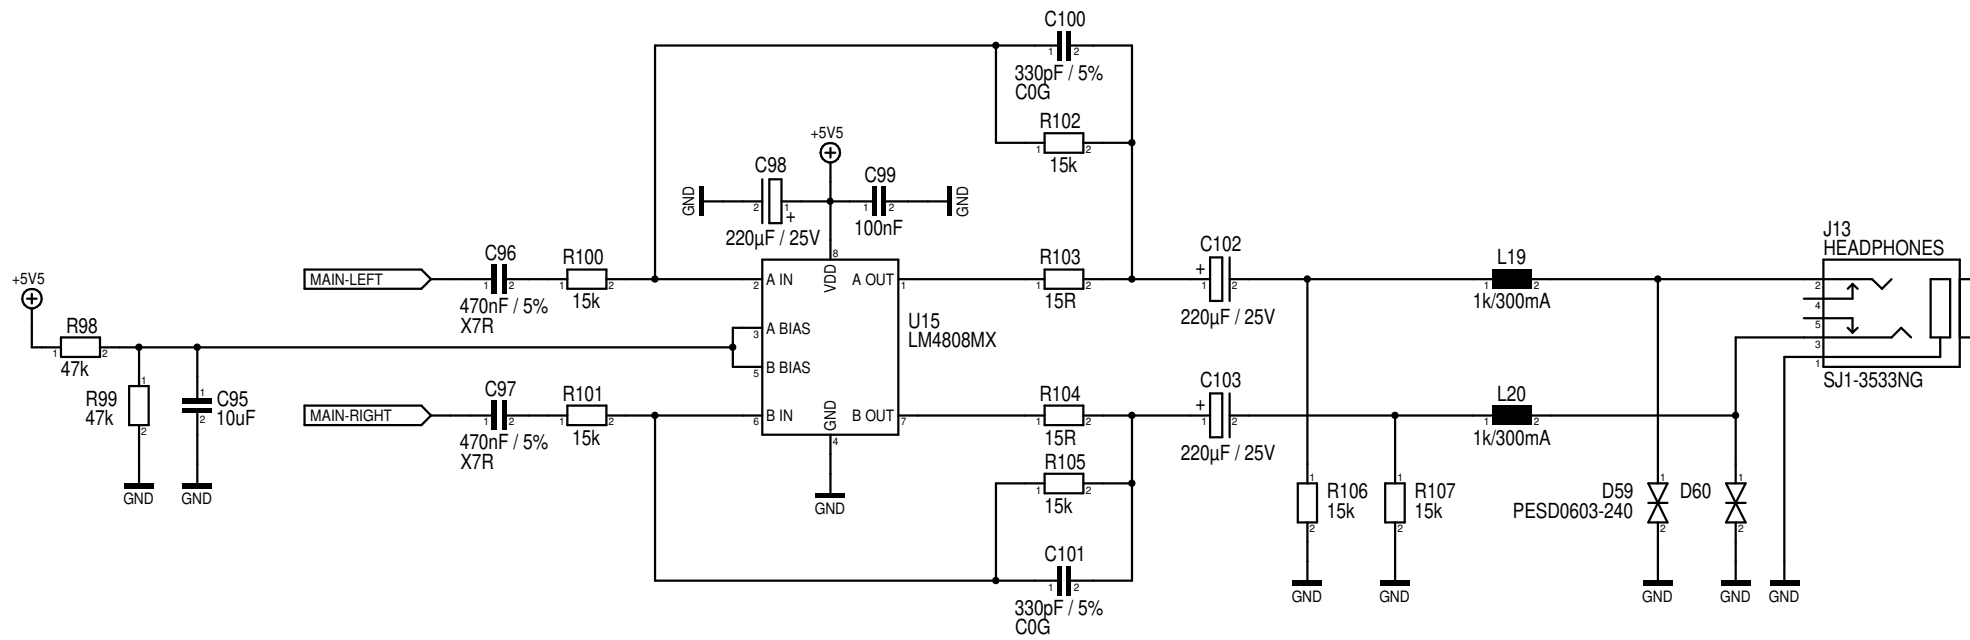

Maßstab	101,39%	Firma	Fred's Lab	Zeichner	Fred	Blatt	10 / 12
Änderung	2025.03.28 14:44			Titel		picova.main.v6.8.17.03.25.panel	
Ausgabe	2025.03.28 14:55					HEADPHONES	
Datei	picova.main.v6.8.17.03.25.panel.T300		Projekt		Manatee - Real Digital