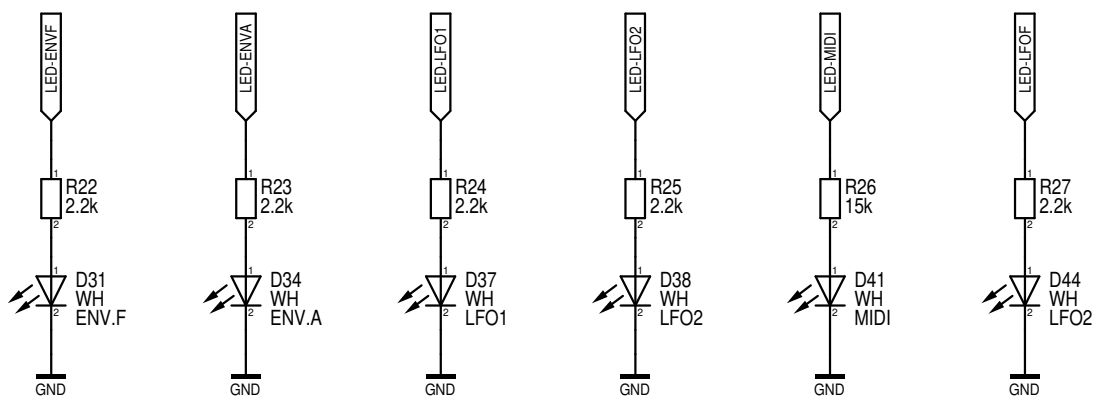

Maßstab	101,39%	Firma Fred's Lab	Zeichner Fred	Blatt 5 / 12
Änderung	2025.03.28 14:44	Titel picova.main.v6.8.17.03.25.panel UI-LEDS		
Ausgabe	2025.03.28 14:55			
Datei	picova.main.v6.8.17.03.25.panel.T3000Projekt Manatee - Real Digital