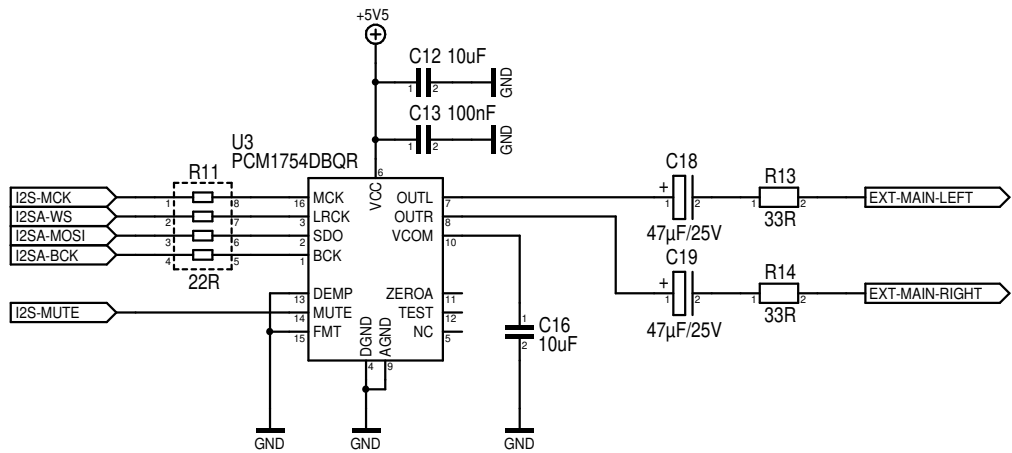

Maßstab	100,00%	Firma Fred's Lab	Zeichner Fred	Blatt 12 / 12
Änderung	2025.03.28 14:55	Titel picova.dsp.v1.3.29.11.24 DACs		Projekt Manatee - Real Digital
Ausgabe	2025.03.28 14:56			
Datei	picova.dsp.v1.3.29.11.24.T3001