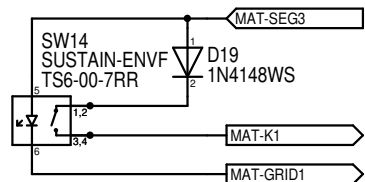

Maßstab	101,39%	Firma Fred's Lab	Zeichner Fred	Blatt 4 / 12
Änderung	2025.03.28 14:44	Titel picova.main.v6.8.17.03.25.panel UI-SWITCHES		
Ausgabe	2025.03.28 14:55			
Datei	picova.main.v6.8.17.03.25.panel.T300Projekt Manatee - Real Digital