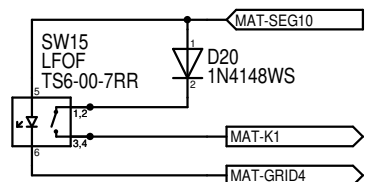

Maßstab	101,39%	Firma Fred's Lab	Zeichner Fred	Blatt 4 / 12
Änderung	2025.03.28 14:44	Titel picova.main.v6.8.17.03.25.panel UI-SWITCHES		
Ausgabe	2025.03.28 14:55			
Datei	picova.main.v6.8.17.03.25.panel.T300Projekt Manatee - Real Digital