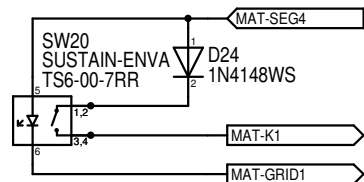

Maßstab	101,39%	Firma Fred's Lab	Zeichner Fred	Blatt 4 / 12
Änderung	2025.03.28 14:44	Titel picova.main.v6.8.17.03.25.panel UI-SWITCHES		
Ausgabe	2025.03.28 14:55			
Datei	picova.main.v6.8.17.03.25.panel.T300Projekt Manatee - Real Digital