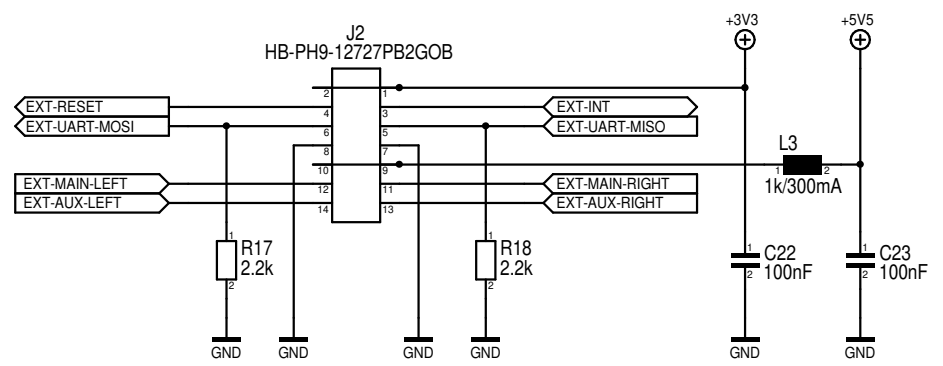

Maßstab	100,00%	Firma Fred's Lab	Zeichner Fred	Blatt 12 / 12
Änderung	2025.03.28 14:55	Titel picova.dsp.v1.3.29.11.24 DACs		Projekt Manatee - Real Digital
Ausgabe	2025.03.28 14:56			
Datei	picova.dsp.v1.3.29.11.24.T3001