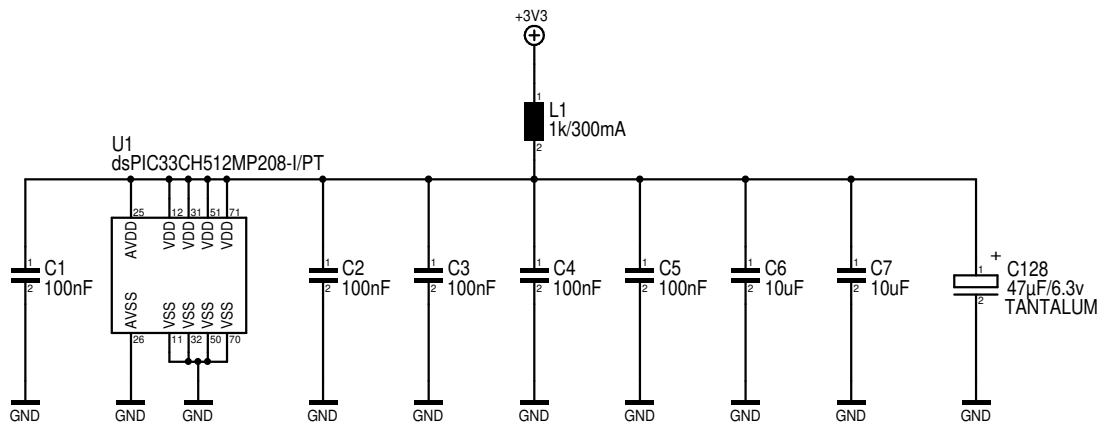

Maßstab	100,00%	Firma Fred's Lab	Zeichner Fred	Blatt 11 / 12
Änderung	2025.03.28 14:55	Titel picova.dsp.v1.3.29.11.24		DSP
Ausgabe	2025.03.28 14:56	Projekt Manatee - Real Digital		
Datei	picova.dsp.v1.3.29.11.24.T3001