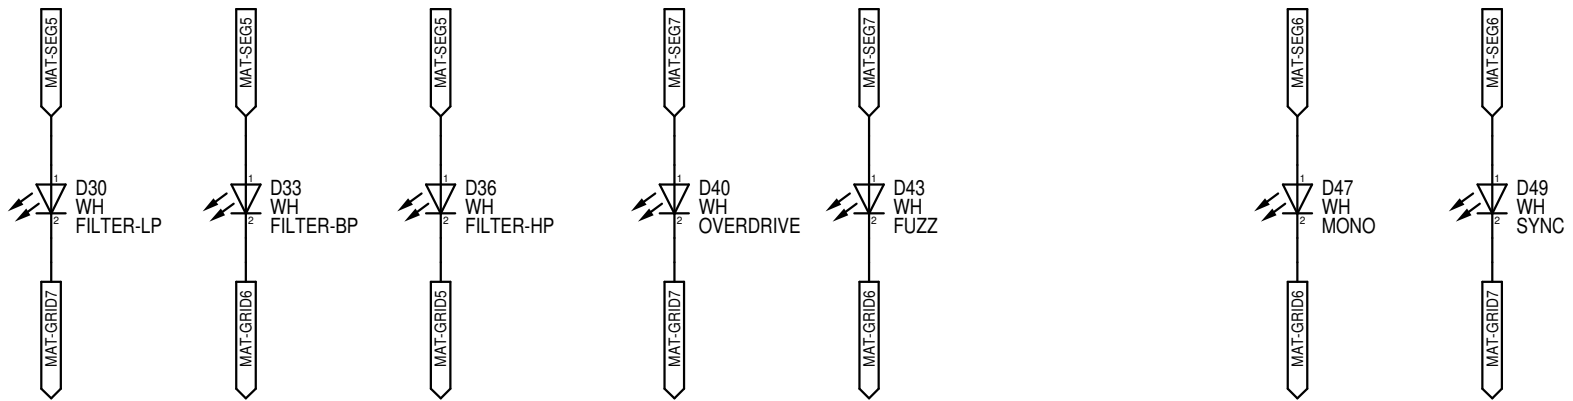

Maßstab	101,39%	Firma Fred's Lab	Zeichner Fred	Blatt 5 / 12
Änderung	2025.03.28 14:44	Titel picova.main.v6.8.17.03.25.panel UI-LEDS		
Ausgabe	2025.03.28 14:55			
Datei	picova.main.v6.8.17.03.25.panel.T3000Projekt Manatee - Real Digital