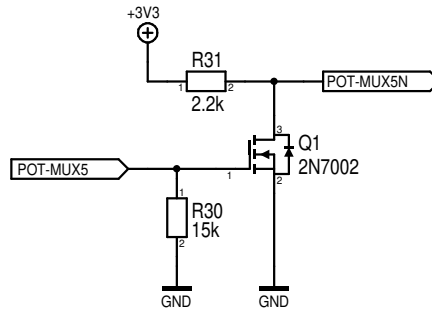

Maßstab	101,39%	Firma Fred's Lab	Zeichner Fred	Blatt 6 / 12
Änderung	2025.03.28 14:44	Titel picova.main.v6.8.17.03.25.panel		UI-MANAGER
Ausgabe	2025.03.28 14:55	Projekt Manatee - Real Digital		
Datei	picova.main.v6.8.17.03.25.panel.T300