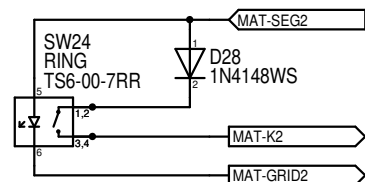

Maßstab	101,39%	Firma Fred's Lab	Zeichner Fred	Blatt 4 / 12
Änderung	2025.03.28 14:44	Titel picova.main.v6.8.17.03.25.panel UI-SWITCHES		
Ausgabe	2025.03.28 14:55			
Datei	picova.main.v6.8.17.03.25.panel.T300Projekt Manatee - Real Digital