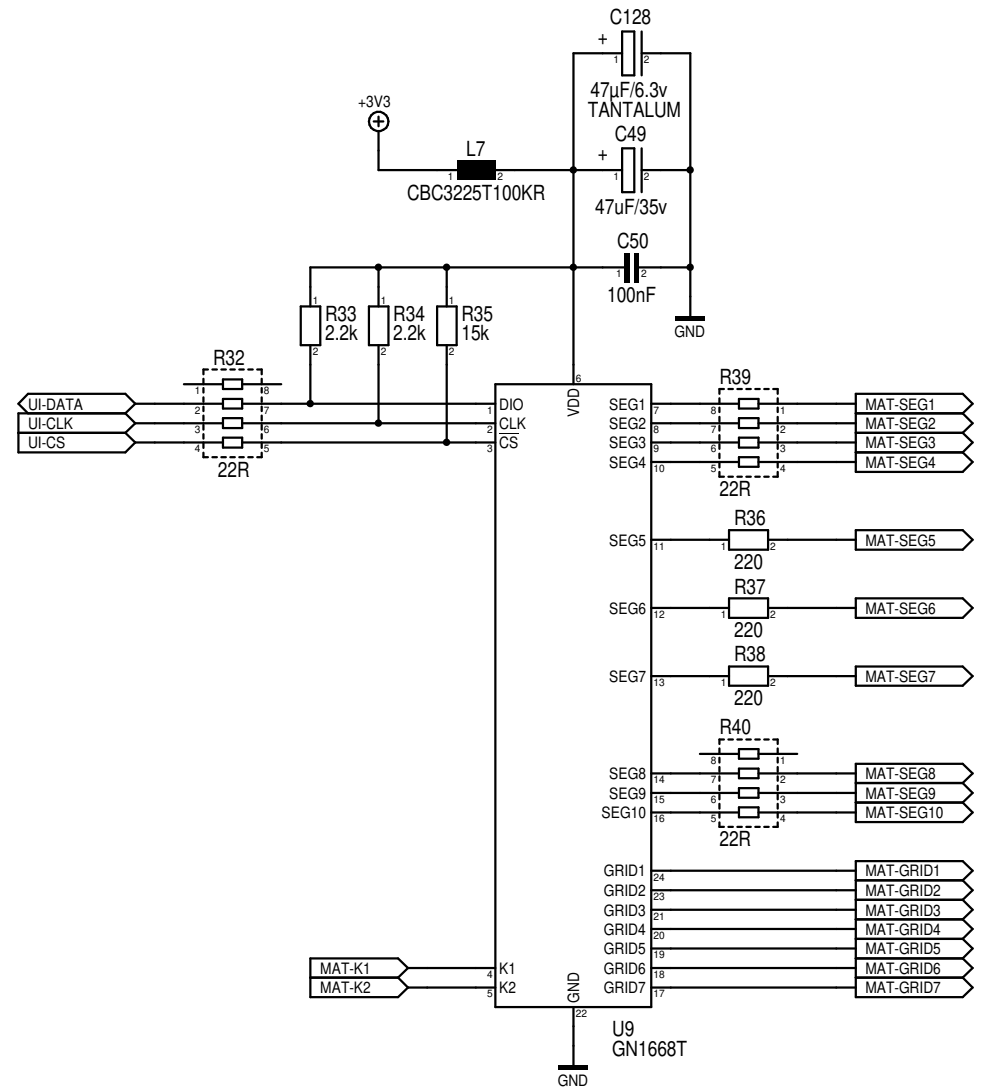

Maßstab	101,39%	Firma Fred's Lab	Zeichner Fred	Blatt 6 / 12
Änderung	2025.03.28 14:44	Titel picova.main.v6.8.17.03.25.panel		UI-MANAGER
Ausgabe	2025.03.28 14:55	Projekt Manatee - Real Digital		
Datei	picova.main.v6.8.17.03.25.panel.T300