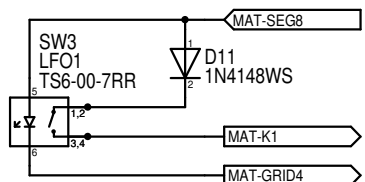

Maßstab	101,39%	Firma Fred's Lab	Zeichner Fred	Blatt 4 / 12
Änderung	2025.03.28 14:44	Titel picova.main.v6.8.17.03.25.panel UI-SWITCHES		
Ausgabe	2025.03.28 14:55			
Datei	picova.main.v6.8.17.03.25.panel.T300Projekt Manatee - Real Digital