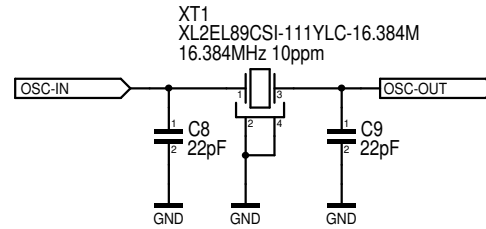

Maßstab	100,00%	Firma Fred's Lab	Zeichner Fred	Blatt 11 / 12
Änderung	2025.03.28 14:55	Titel picova.dsp.v1.3.29.11.24		DSP
Ausgabe	2025.03.28 14:56	Projekt Manatee - Real Digital		
Datei	picova.dsp.v1.3.29.11.24.T3001