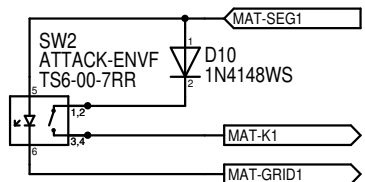

Maßstab	101,39%	Firma Fred's Lab	Zeichner Fred	Blatt 4 / 12
Änderung	2025.03.28 14:44	Titel picova.main.v6.8.17.03.25.panel UI-SWITCHES		
Ausgabe	2025.03.28 14:55			
Datei	picova.main.v6.8.17.03.25.panel.T300Projekt Manatee - Real Digital