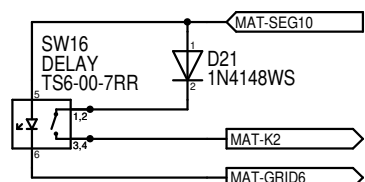

Maßstab	101,39%	Firma Fred's Lab	Zeichner Fred	Blatt 4 / 12
Änderung	2025.03.28 14:44	Titel picova.main.v6.8.17.03.25.panel UI-SWITCHES		
Ausgabe	2025.03.28 14:55			
Datei	picova.main.v6.8.17.03.25.panel.T300Projekt Manatee - Real Digital